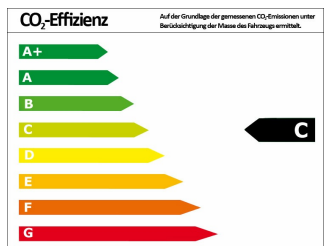

KIA XCeed 1.6T DCT Launch GD

Neufahrzeug

Druckdatum: 06.04.2020

Chemnitzer Auto-Salon

www.kia-chemnitz.de

Preis: 29.990 € MwSt. ausweisbar

Fahrzeugnummer: 020194

Fahrzeugdaten

Kilometerstand	10 km
Leistung	150 kW (204 PS)
Aufbauart	Limousine
Kraftstoffart	Benzin
Getriebe	Automatik
Türen	5
Farbe	gelb

Verbrauch und Umwelt

Effizienzklasse	C
CO₂-Ausstoß komb.*	148 g/km
Verbr. innerorts*	7,60 l/100km
Verbr. außerorts*	5,80 l/100km
Verbr. kombiniert*	6,50 l/100km

*) Weitere Informationen zum offiziellen Kraftstoffverbrauch und den offiziellen spezifischen CO₂-Emissionen neuer Personenkraftwagen können dem „Leitfaden über den Kraftstoffverbrauch, die CO₂-Emissionen und den Stromverbrauch neuer Personenkraftwagen“ entnommen werden, der an allen Verkaufsstellen und bei der Deutschen Automobil Treuhand GmbH (DAT) unentgeltlich erhältlich ist.

Chemnitzer Auto-Salon Zentrum GmbH

Winkhoferstraße 13 · 9116 Chemnitz

Tel.: 0371 - 281440 · Fax: 0371 - 281417 · ingolf.metzler@chemnitzer-autosalon.de